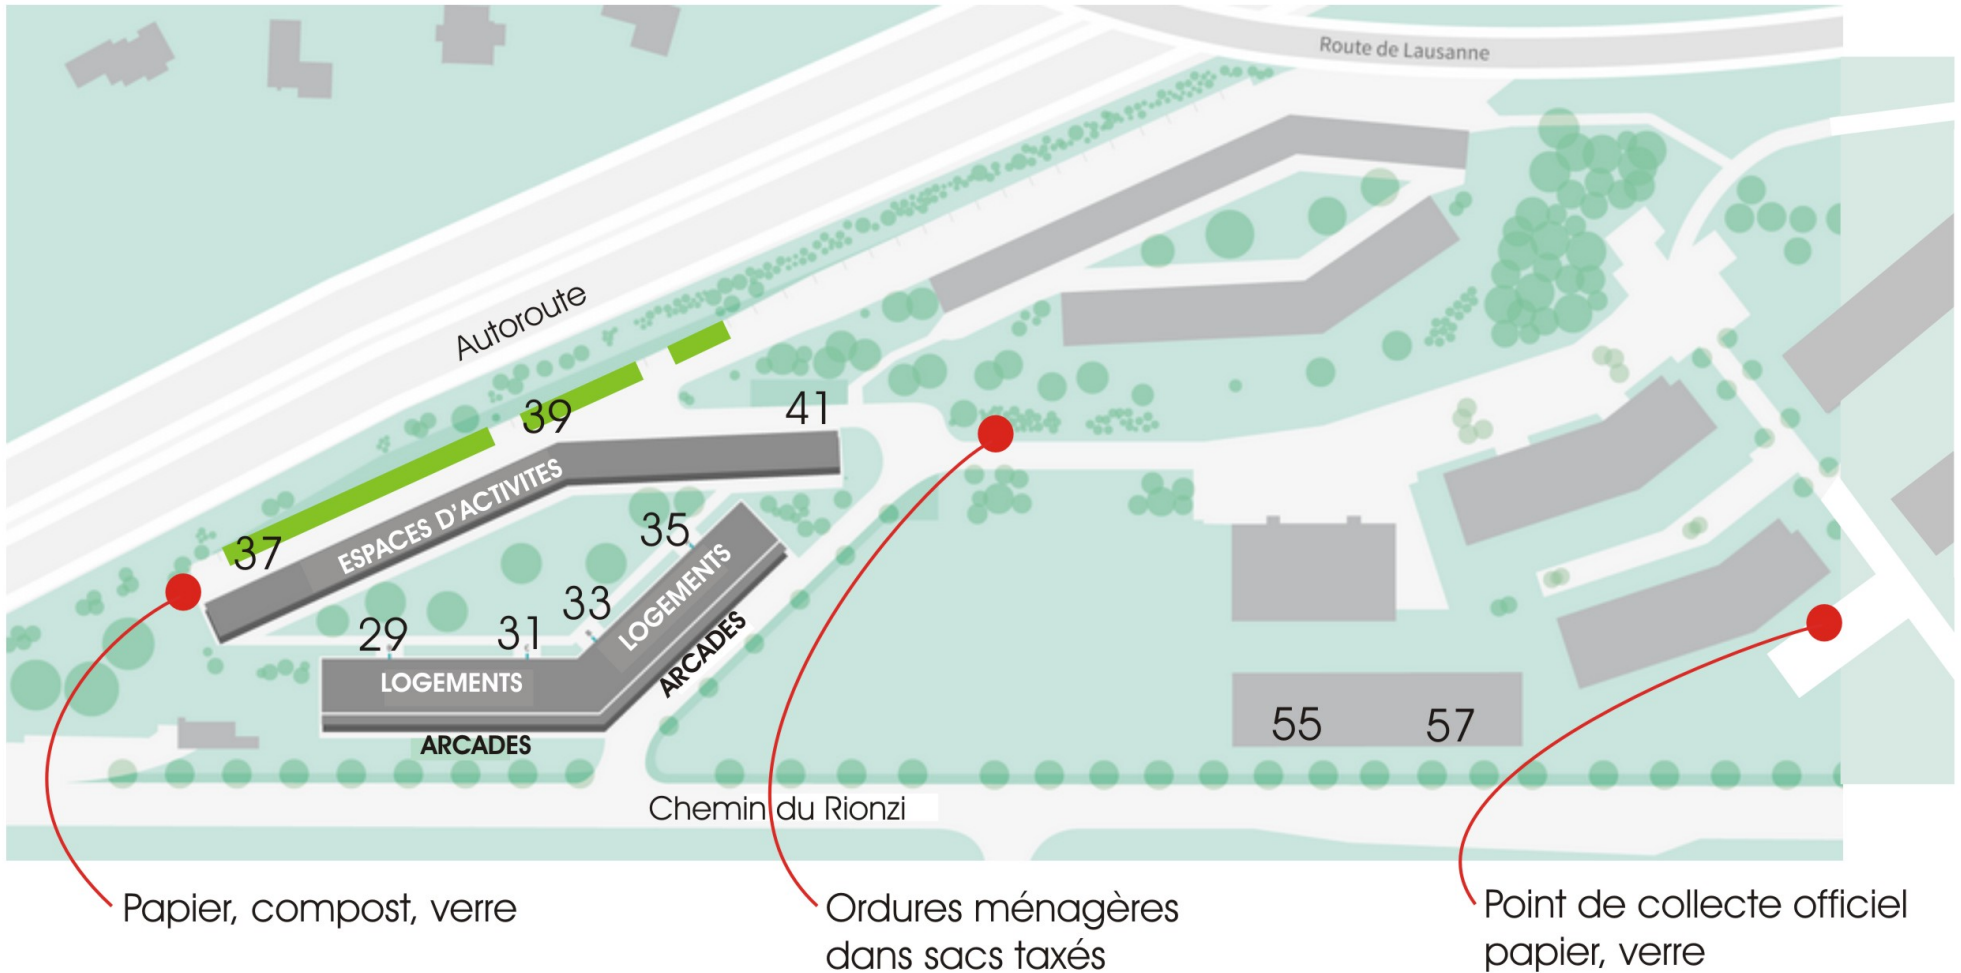

LIEU DE DÉPÔT DES DÉCHETS DE PARALLELE 1

Ch du Rionzi 29 à 41 - 1052 Le Mont-sur-Lausanne

Pour le carton et tous les autres déchets: DÉCHETTERIE de Manloud ou La Viane