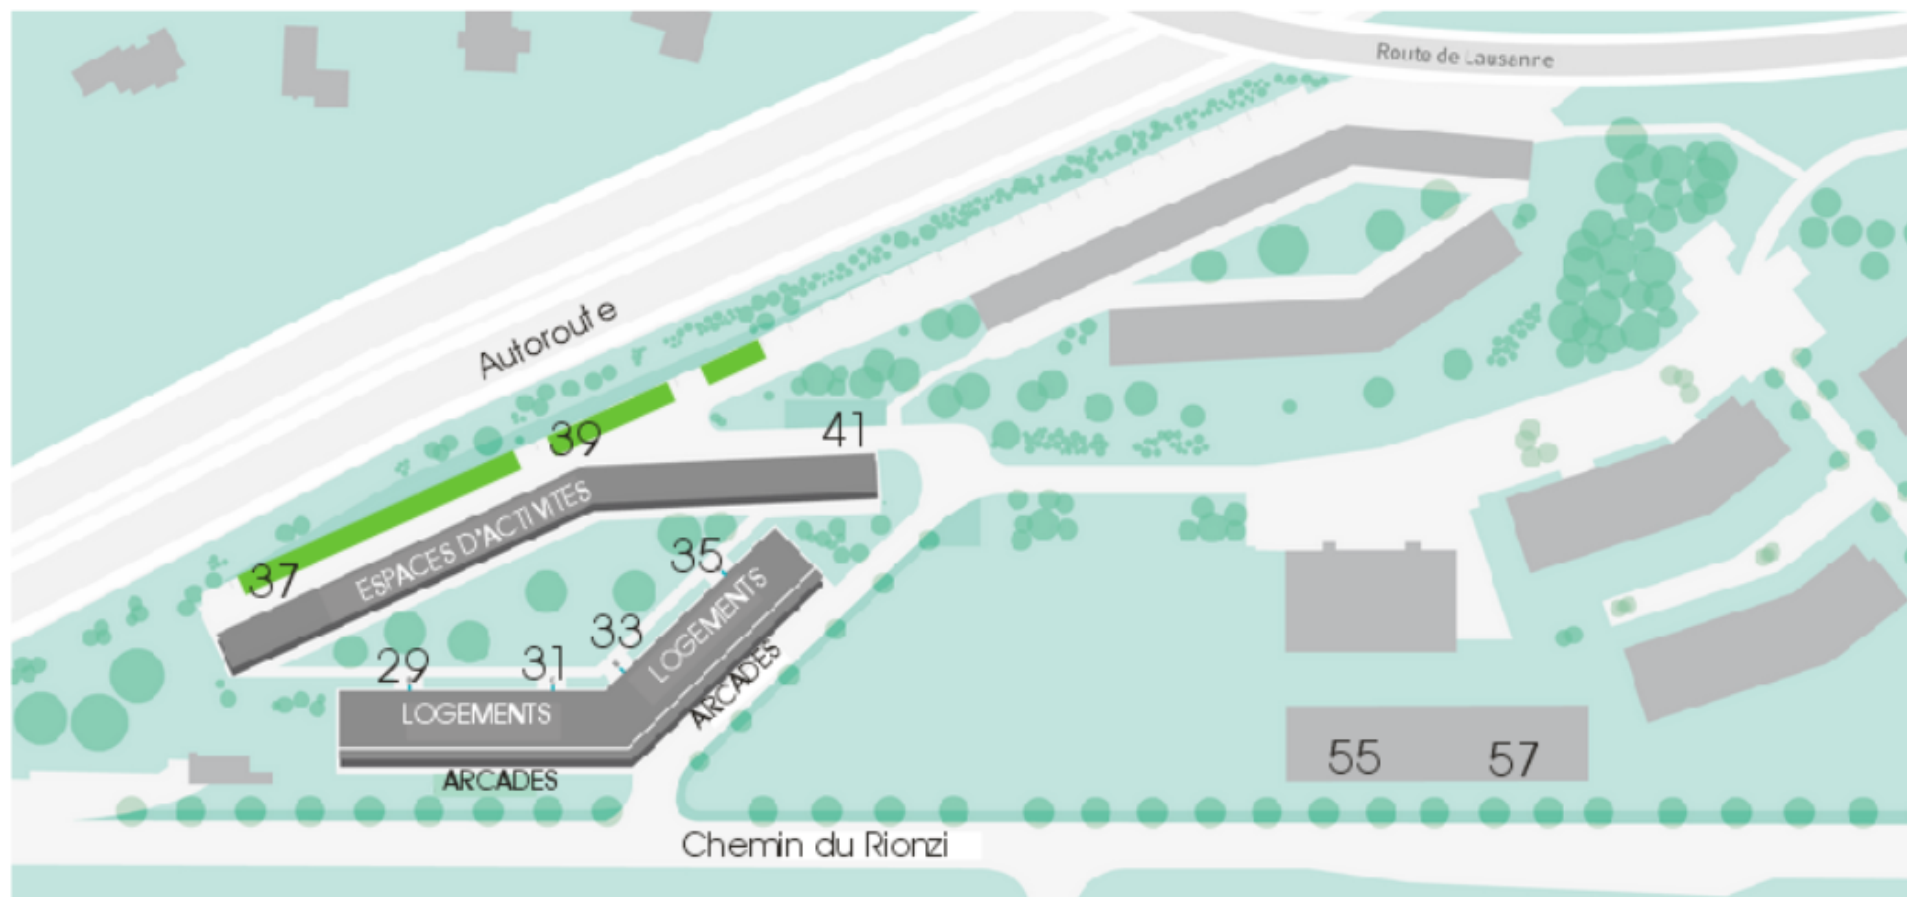

SITUATION DES PLACES VISITEURS PARALLELE 1

Ch du Rionzi 29 à 41 - 1052 Le Mont-sur-Lausanne

Mettez votre disque de parcage sur le tableau de bord (4 heures max.)

Places visiteurs : 